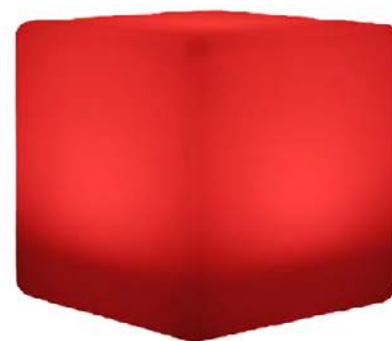

ARTICOLI LUMINOSI

Tavolo rotondo LED

Tavolo rotondo Ø 180 cm illuminato a LED

Cubo RGB

Cubo illuminato con funzione RGB
50x50 cm

Lampada Troll

Lampada da interno e da esterno in colore bianco a
batteria
- altezza 38 cm -

COMPLEMENTI D'ARREDO

Gazebo

Gazebo professionale
300x300 cm

Ombrellone

Ombrellone con treppiede in acciaio
300x400 cm

Stender

Stender porta abiti ca. 40 grucce
Lunghezza 150 cm con prolunghe estensibili 30 cm per lato
- Altezza regolabile 132-202 cm -