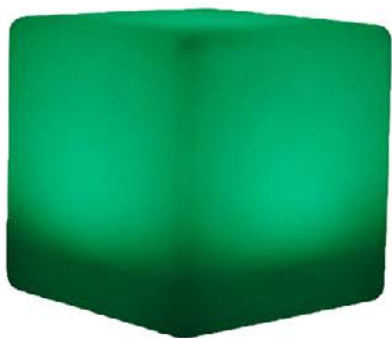

ARTICOLI LUMINOSI

Tavolo rotondo LED

Tavolo rotondo Ø 180 cm illuminato a LED

Cubo RGB

Cubo illuminato con funzione RGB
50x50 cm

Lampada Troll

Lampada da interno e da esterno in colore bianco a
batteria
- altezza 38 cm -

COMPLEMENTI D'ARREDO

Gazebo

Gazebo professionale
300x300 cm

Ombrellone

Ombrellone con treppiede in acciaio
300x400 cm

Stender

Stender porta abiti ca. 40 grucce
Lunghezza 150 cm con prolunghe estensibili 30 cm per lato
- Altezza regolabile 132-202 cm -