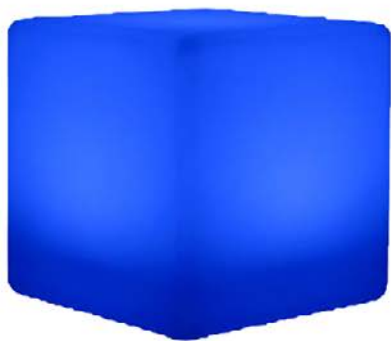

ARTICOLI LUMINOSI

Tavolo rotondo LED

Tavolo rotondo Ø 180 cm illuminato a LED

Cubo RGB

Cubo illuminato con funzione RGB
50x50 cm

Lampada Troll

Lampada da interno e da esterno in colore bianco a
batteria
- altezza 38 cm -