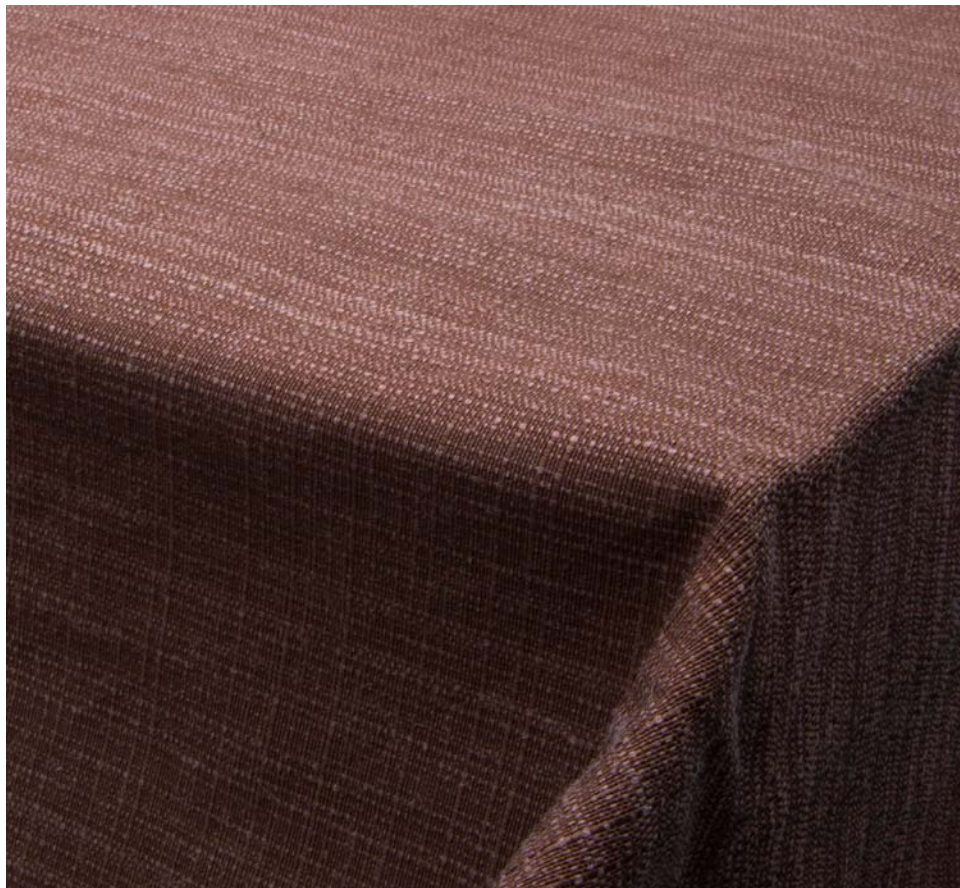

Sablè testa di moro

Disponibile nelle misure:
quadrato 210x210 cm
tovagliolo 50x50 cm