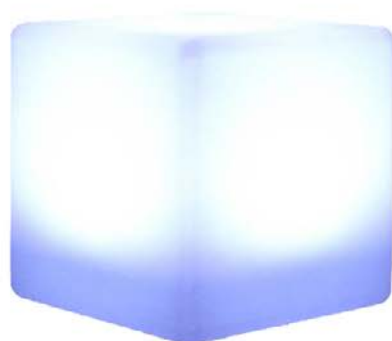

ARTICOLI LUMINOSI

Tavolo rotondo LED

Tavolo rotondo Ø 180 cm illuminato a LED

Cubo RGB

Cubo illuminato con funzione RGB
50x50 cm

Lampada Troll

Lampada da interno e da esterno in colore bianco a
batteria
- altezza 38 cm -