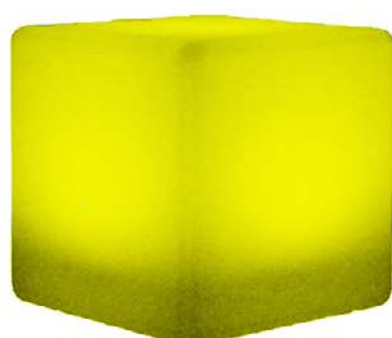

ARTICOLI LUMINOSI

Tavolo rotondo LED

Tavolo rotondo Ø 180 cm illuminato a LED

Cubo RGB

Cubo illuminato con funzione RGB
50x50 cm

Lampada Troll

Lampada da interno e da esterno in colore bianco a
batteria
- altezza 38 cm -

COMPLEMENTI D'ARREDO

Gazebo

Gazebo professionale
300x300 cm

Ombrellone

Ombrellone con treppiede in acciaio
300x400 cm

Stender

Stender porta abiti ca. 40 grucce
Lunghezza 150 cm con prolunghe estensibili 30 cm per lato
- Altezza regolabile 132-202 cm -