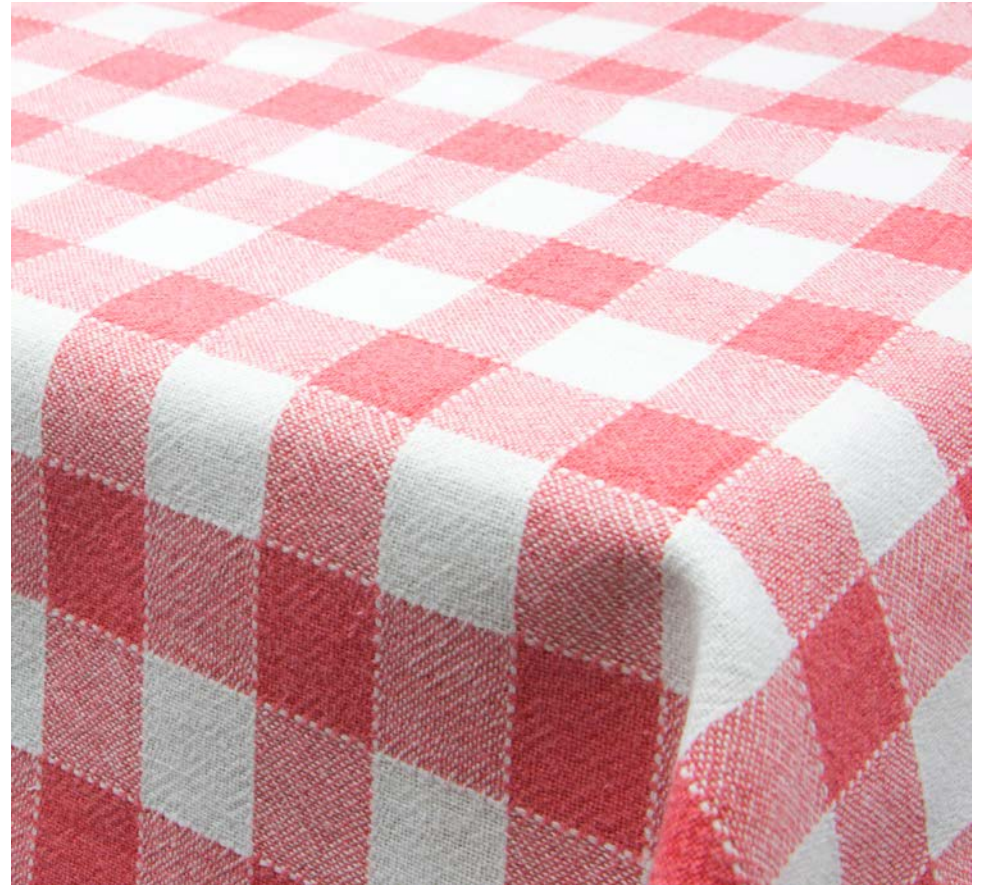

Raso rosso bordeaux

Disponibile nelle misure:
quadrato 210x210 cm
tovagliolo 50x50 cm

Rustico rosso Siena

Disponibile nelle misure:
quadrato 330x330 cm
tovagliolo 50x50 cm

Quadri rosso e bianco

Disponibile nelle misure:
quadrato 160x160 cm