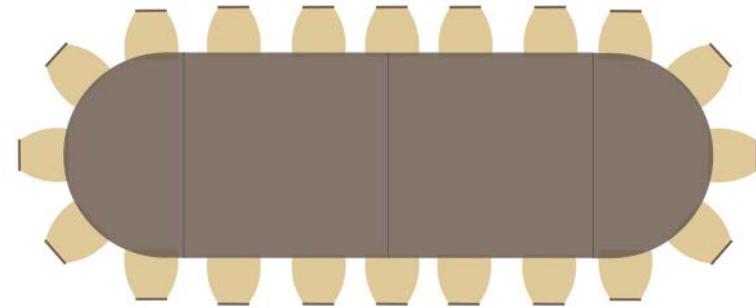

Tavolo rettangolare da banqueting disponibile nelle misure:

- altezza 75 cm -

200x80 cm

190x80 cm

180x80 cm

120x80 cm

Ovale - sposi

Tavolo ovale da banqueting disponibile
nella misura:
- altezza 75 cm -
240x100 cm

Quadrato

Tavolo quadrato da banqueting disponibile
nella misura:
- altezza 75 cm -
150x150 cm

Mezzaluna

Tavolo mezzaluna da banqueting
disponibile nella misura:
- altezza 75 cm -
150x105 cm

Esempi di composizione

Tavolo ovale componibile composto da:
n. 2 tavoli mezzaluna 150x105 cm
n. 1 tavolo quadrato 150x150 cm

Tavolo imperiale ovale composto da:
n. 2 tavoli mezzaluna 150x105 cm
n. 2 tavoli quadrati 150x150 cm

Tavolo a ferro di cavallo composto da:
n. 6 tavoli rettangolari 200x80 cm

Tavolo imperiale composto da:
n. 3 tavoli quadrati 150x150 cm

Tavolo bistrot

Tavolo bistrot da cocktail
- altezza 1,10 m -
Ø 70 cm