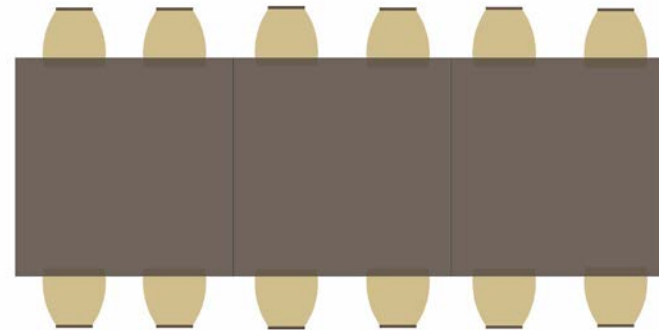

Quadrato

Tavolo quadrato da banqueting disponibile
nella misura:
- altezza 75 cm -
150x150 cm

Mezzaluna

Tavolo mezzaluna da banqueting
disponibile nella misura:
- altezza 75 cm -
150x105 cm

Esempi di composizione

Tavolo ovale componibile composto da:
n. 2 tavoli mezzaluna 150x105 cm
n. 1 tavolo quadrato 150x150 cm

Tavolo imperiale ovale composto da:
n. 2 tavoli mezzaluna 150x105 cm
n. 2 tavoli quadrati 150x150 cm

Tavolo a ferro di cavallo composto da:
n. 6 tavoli rettangolari 200x80 cm

Tavolo imperiale composto da:
n. 3 tavoli quadrati 150x150 cm

Tavolo bistrot

Tavolo bistrot da cocktail
- altezza 1,10 m -
Ø 70 cm

Tavolo cocktail

Tavolo bistrot da cocktail
- altezza 1,10 m -
Ø 80 cm

Tavolino bianco

Tavolino in colore bianco
- altezza 45 cm -
55x55 cm

Tavolino betulla

Tavolino in colore legno
- altezza 45 cm -
55x55 cm