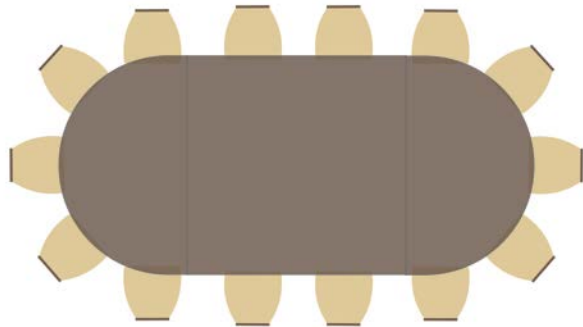

Tavolo rettangolare da banqueting disponibile nelle misure:

- altezza 75 cm -

200x80 cm

190x80 cm

180x80 cm

120x80 cm

Ovale - sposi

Tavolo ovale da banqueting disponibile
nella misura:
- altezza 75 cm -
240x100 cm

Quadrato

Tavolo quadrato da banqueting disponibile
nella misura:
- altezza 75 cm -
150x150 cm

Mezzaluna

Tavolo mezzaluna da banqueting
disponibile nella misura:
- altezza 75 cm -
150x105 cm

Esempi di composizione

Tavolo ovale componibile composto da:
n. 2 tavoli mezzaluna 150x105 cm
n. 1 tavolo quadrato 150x150 cm

Tavolo imperiale ovale composto da:
n. 2 tavoli mezzaluna 150x105 cm
n. 2 tavoli quadrati 150x150 cm

Tavolo a ferro di cavallo composto da:
n. 6 tavoli rettangolari 200x80 cm

Tavolo imperiale composto da:
n. 3 tavoli quadrati 150x150 cm

Tavolo bistrot

Tavolo bistrot da cocktail
- altezza 1,10 m -
Ø 70 cm